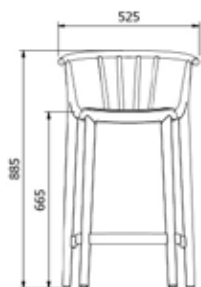

TABOURET WOODY MOYEN TAPISSÉ

Tabouret pour usage intérieur et extérieur. Fabriqué en polypropylène et fibre de verre. Protection UV. Avec mousse à séchage rapide. Tapissés adaptés à l'intérieur et l'extérieur. Grammage 275 gr/m²

DES MESURES

W 52,5cm × L 49cm × H 88,5cm × Ha 66,5cm

W 20.67in × L 19.3in × H 34.85in × Ha 26.19in

CARACTÉRISTIQUES

Poids 6,11 Kg.

CERTIFICATIONS

UNE-EN 16139, UNE-EN 581-1, UNE-EN 581-2

STD units	Packaging dim. (cm)	Units Container 20'	Units Container 40'	Units Container HC	Units Trayler 70m³	Units Truck 100m³
2X	x x	176	352	352	440	520
4X	x x	284	592	616	768	848

COMBINAISONS

	Rouge	Ivorie	Chocolat	Bleu Rétro	Gris Verdâtre	Sable	Gris Foncé
Lin	•	•	•	•	•	•	•
Charbon	•			•			•
Citrouille		•	•			•	•
Taupe		•	•		•	•